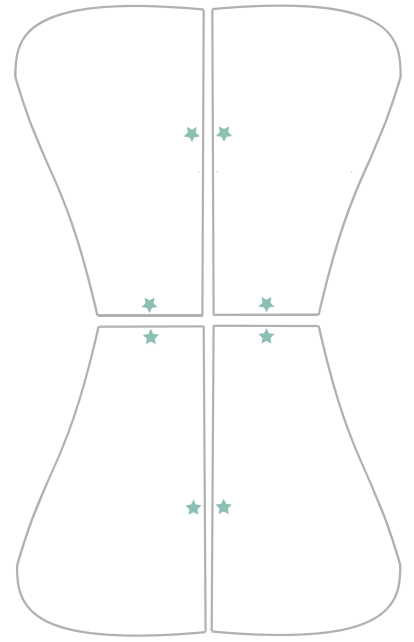

Dieses
Skalierungsquadrat
muss
3 x 3 cm
betragen!

NZ bereits enthalten

Fadenlauf

Nackenkissen